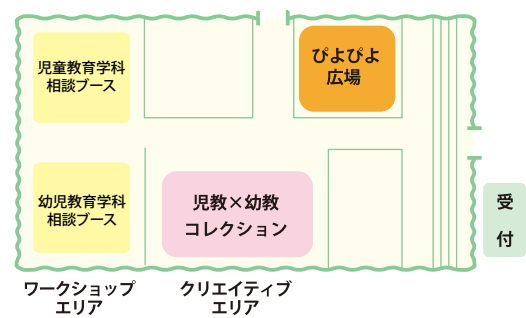

展示コーナー 見教×幼教コレクション

会場▶ラーニング・commons
クリエイティブエリア

プチコーナー

腕をのばして友情を計る！

サイバーホイール
でインスタ映え！

POINT

資格に必要な科目と実習、実技で学ぶこと
など学生生活のイメージをつかむなら
まずはココへGO!

びよびよ

びよびよ広場

会場▶そのだ子育てステーションびよびよ

近隣の未就園児と保護者を対象に、教員が子育て支援を行っています。子どもたちの元気な姿を見てみよう！

ミニ授業

あなたの考える理想の保育者

会場▶2号館2階 222教室

時間▶11:00~11:40

幼児教育学科の中見准教授によるミニ授業です。心理テストを使って保育者をイメージしてみよう！

学科ガイダンス

時間▶11:50~12:10

学科・コースついて、教員から詳しくお話しするガイダンスです。資格や実習、カリキュラムなど、入学後のビジョンを掴みましょう！

児童教育学科 2号館2F 221教室

幼児教育学科 2号館2F 222教室

トークセッション

夢をかなえたSONODAの先輩

会場▶3号館2F A Vホール

時間▶13:00~13:40

児童教育学科・幼児教育学科で学び就職した、現役の幼稚園教諭、保育士、小学校教諭によるトークセッションです。若い世代の生の声をお聞き下さい。

幼稚園 辻 舞先生(豊中市立小曾根子ども園)
保育園 奈良 美沙希先生(西宮山水保育園)
小学校 板倉 綾香先生(吹田市立豊津第一小学校)

会場 3号館1F ラーニング・commons見取り図

キャンパスマップ

学科別A O入試対策講座

児童教育学科