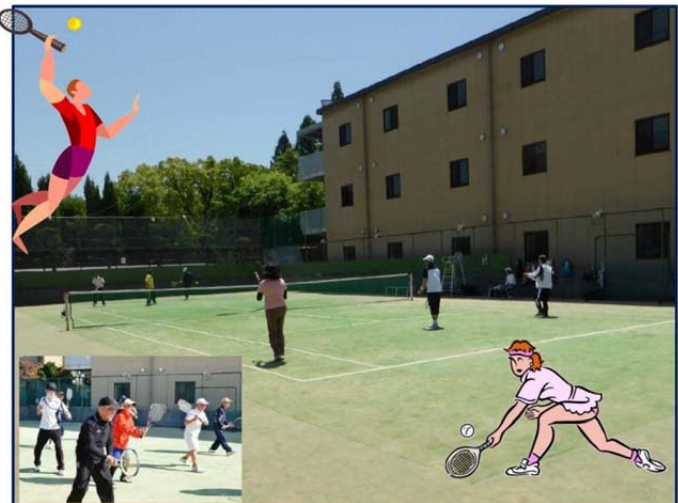

けやきコーラス部

シニア専修コースが設立されたのち2年目に部活動を開始。部員も入れ替わり当初から残っているのは数名。歌唱指導田井先生、ピアノ山岸先生（3代目）、部員9名の小人数ですが、混成二部・三部・四部合唱で、童謡・唱歌・歌曲・歌謡曲・洋楽など様々な歌を唄います。練習の成果はシニアの入学式・卒業式、秋の学園祭で披露します。

けやきテニス同好会

シニア専修コースでは、唯一のスポーツクラブです。

テニスを通して、学園生活を楽しむことが目的です。

テニスは、本来は激しいスポーツですが、

私達のテニスは、シニアらしくそれなりの動きで汗をかいています。

皆さん、良い汗をかきませんか！！

月3回（第1、2、3木曜日）の
予定でテニスを楽しんでいます。
会費は、入会金として 500 円、
例会参加時、参加費として 300 円
をお願いしています。
平成 28 年 6 月 30 日現在会員数 22 名

けやきITを楽しむ会

1. VBAコース…VBAでプログラミングを理解して、
2. パソコン応用コース…パソコンを便利に、楽しく使って、
3. スマホ・タブレット勉強会…スマホ・タブレットの使い方、
アプリの紹介を会員がお互いに持っている知識を交換して、
ITの楽しさを実感することを目的とします。

各コース、月1～2回の
ペースで活動します。
参加費は、テキストをお渡しした時に
テキスト代として 500 円を
お願いしています。

平成 28 年 6 月 30 日

現在会員数 25 名

けやき遊歩クラブ

「シニアの宝物、それは健康、健康は歩くことから」

—太陽、風、雲、花、緑、山、川、文化遺産などを友に

「遊び心」をもって学びながら楽しく歩こう—

原則として、月に1回例会を行います。

まだまだ初心者レベルのバンドですが、「ギターを弾いて歌う」を楽しみ、充実した学園ライブを謳歌しています。

メンバーは男性2名、女性1名。

活動目標は「10月の学園祭でライブを！」で、毎週金曜日午後からウェルネス教室またはリズム教室で1970年代の曲を中心に練習しています。

見学の方大いに歓迎です。お待ちしております。

学園外でも積極的にライブ活動を目指しています。(2016/08/05 初ライブ出演)

「けやき便り」編集クラブ